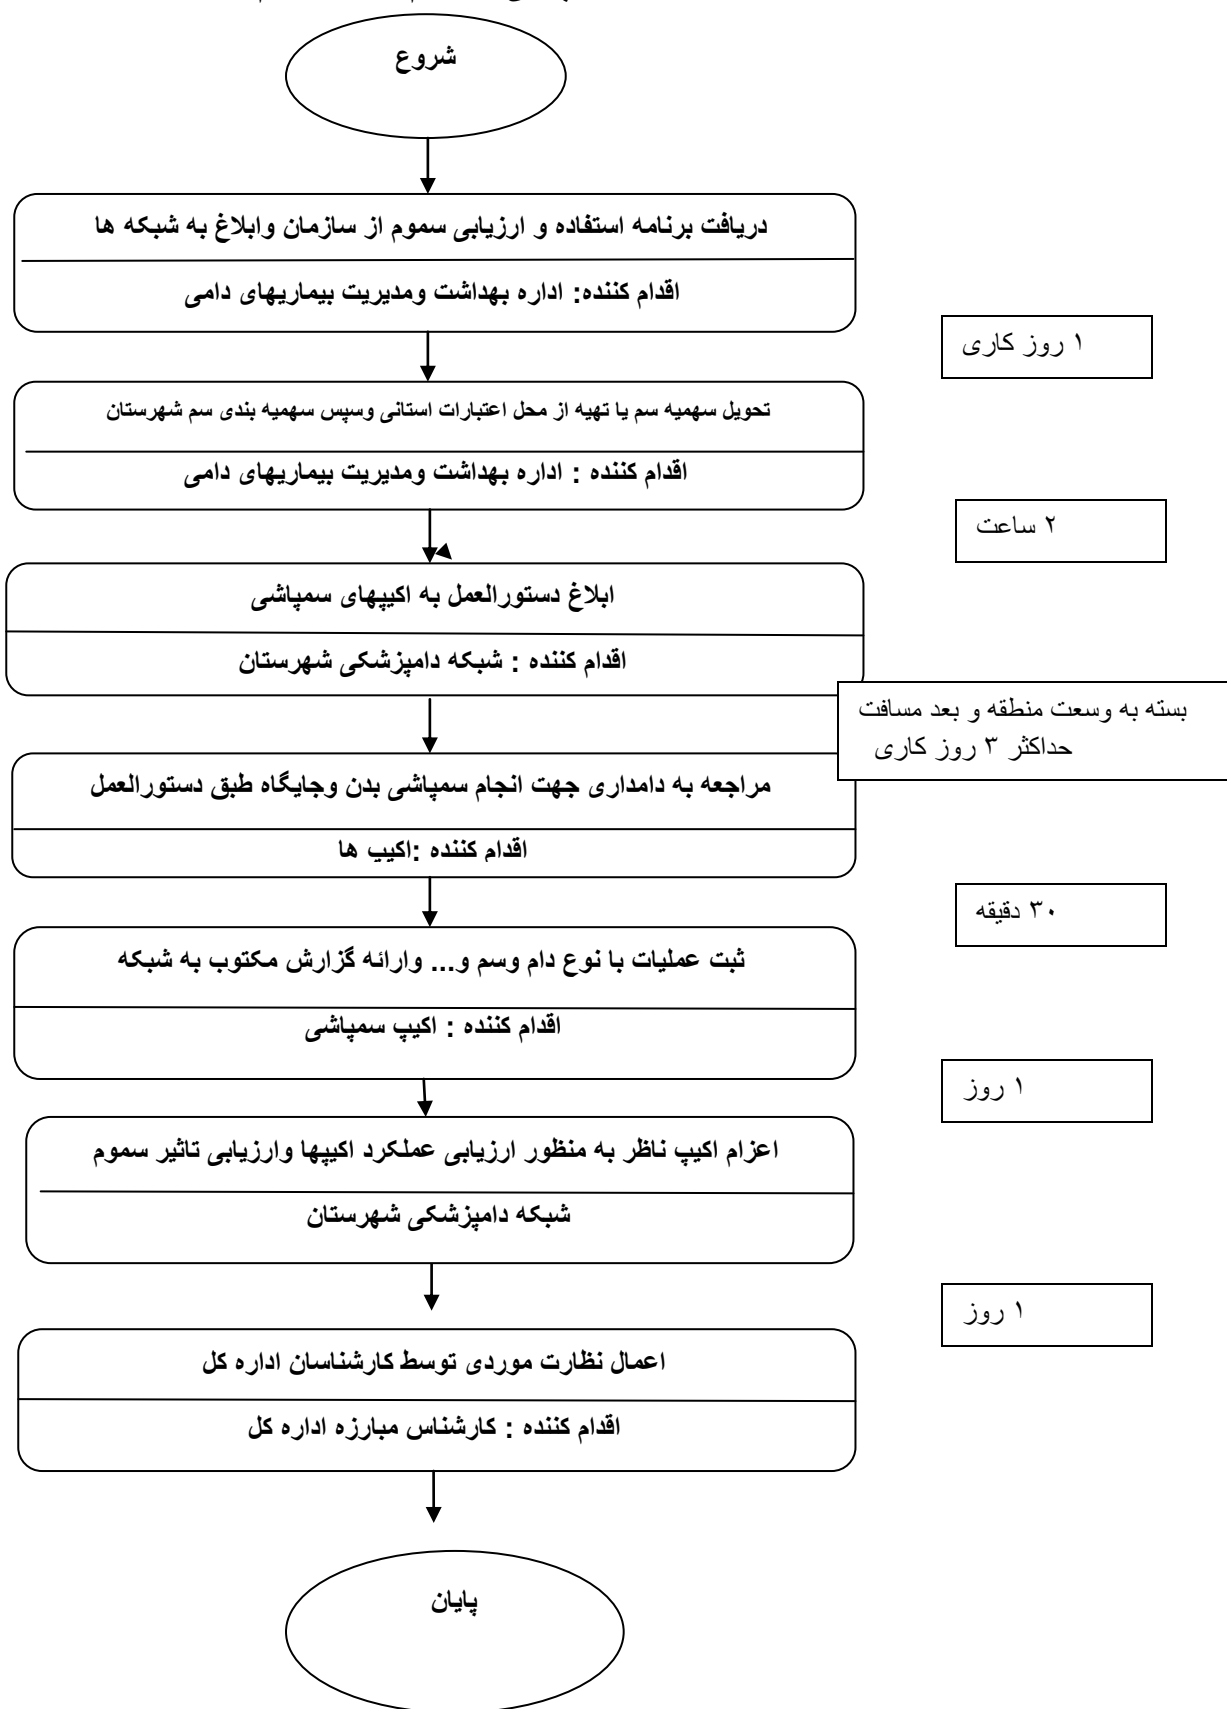

فرآیند سمپاشی بدن دام و جایگاه دام

ت زمان انجام این فرآیند حداکثر دو روز کاری است .

مدت زمان انجام این فرایند ۵ روز کاری است